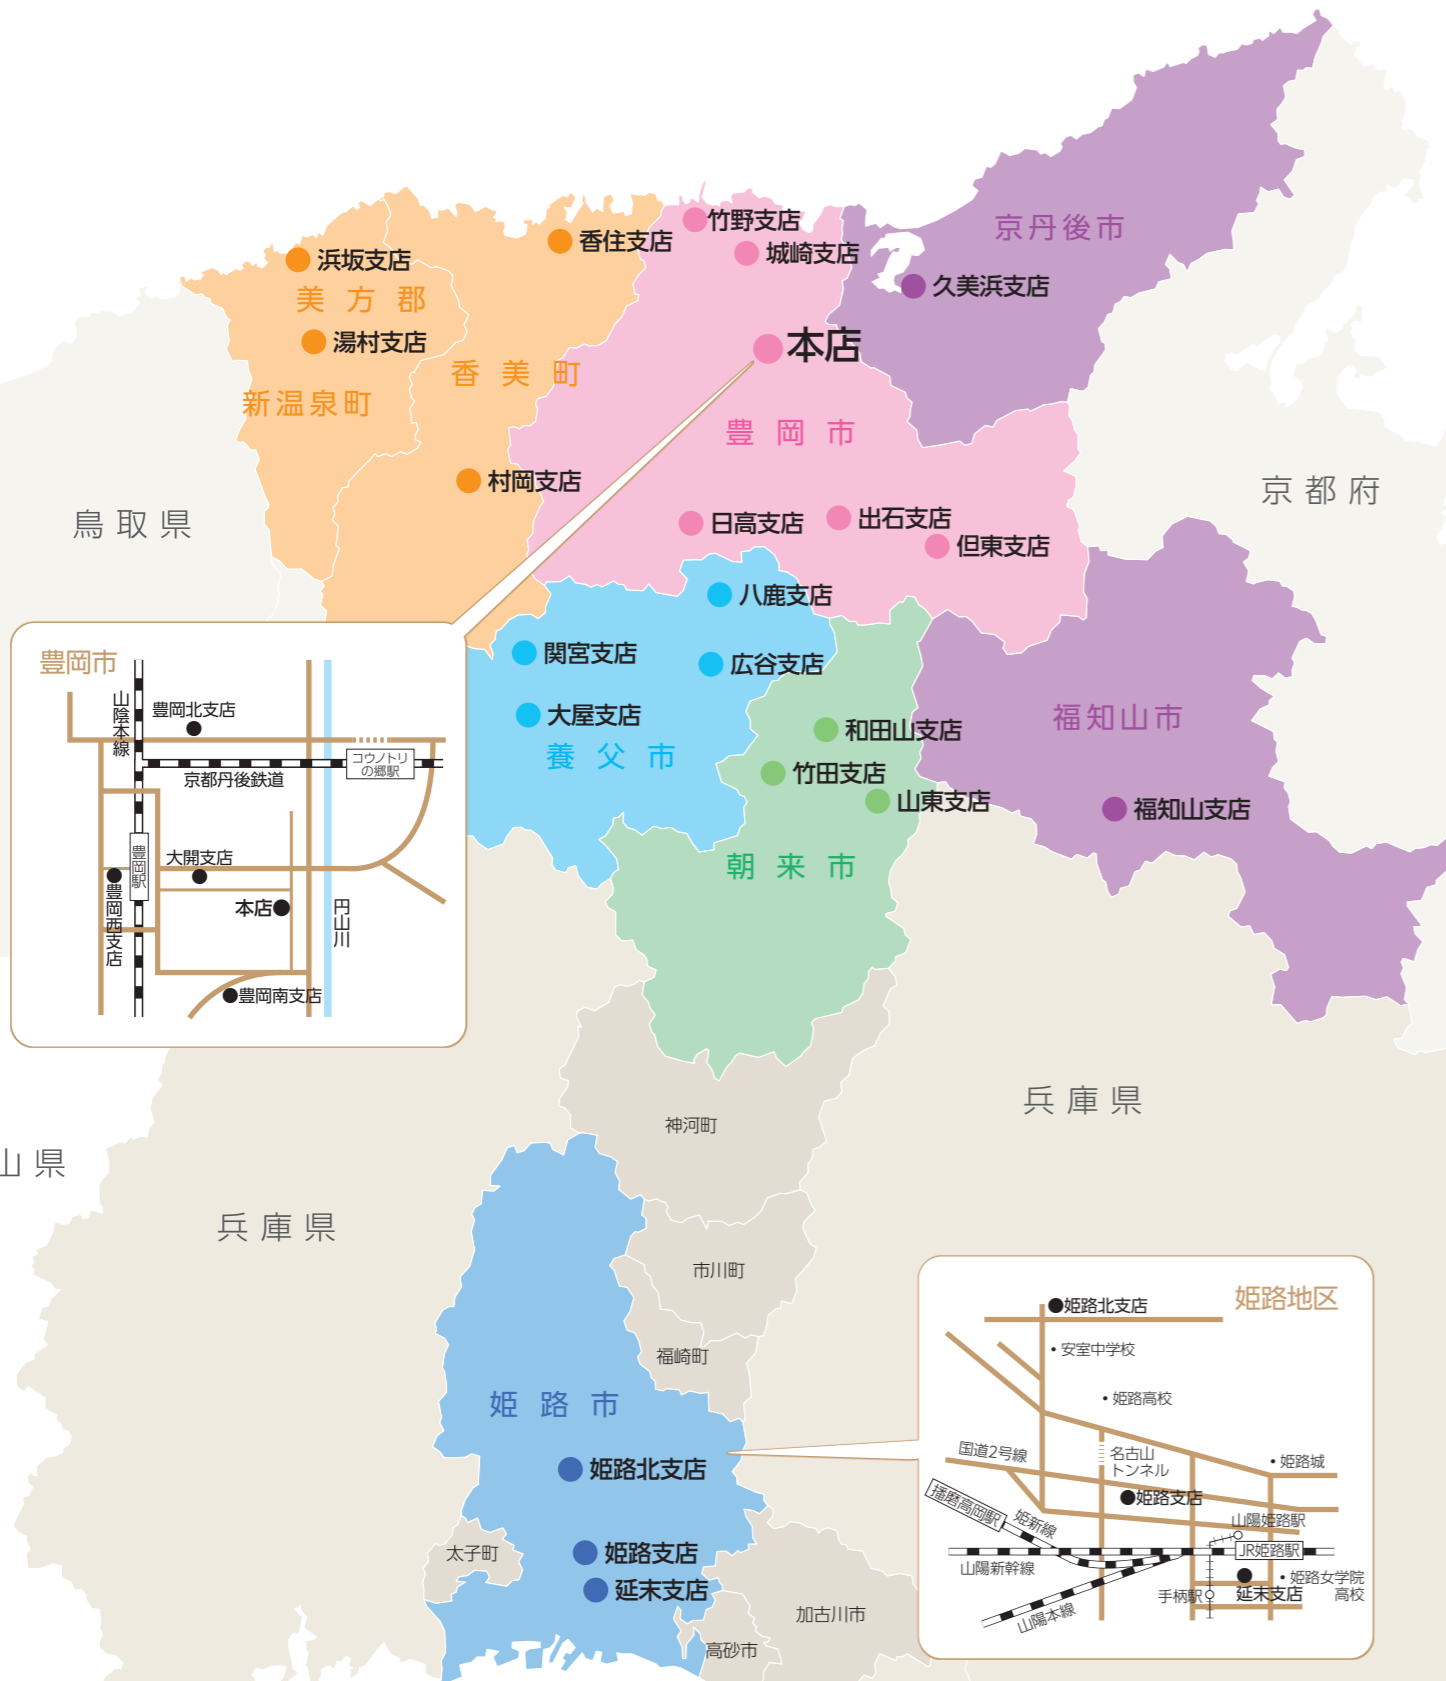

●キャッシュコーナー

(2024年6月末現在)

店名	稼働時間		
	平日	土曜日	日・祝日
本店営業部	8:00~22:00	8:00~22:00	8:00~22:00
豊岡市役所	8:00~21:00	8:00~21:00	8:00~21:00
梶原	8:00~21:00	8:00~21:00	8:00~21:00
大開支店	8:00~22:00	8:00~22:00	8:00~22:00
アイティ	10:00~20:00	10:00~20:00	10:00~20:00
コープデイズ豊岡	10:00~22:00	10:00~22:00	10:00~22:00
豊岡南支店	8:00~21:00	8:00~21:00	8:00~21:00
神美台	8:00~19:00	8:00~17:00	—
フレッシュバザール豊岡江本	8:00~22:00	8:00~22:00	8:00~22:00
三坂町	8:00~22:00	8:00~22:00	8:00~22:00
九日市	8:00~22:00	8:00~22:00	8:00~22:00
豊岡西支店	8:00~21:00	8:00~21:00	8:00~21:00
豊岡病院	8:00~20:00	8:45~20:00	8:45~18:00
豊岡正法寺パーク	8:00~22:00	8:00~22:00	8:00~22:00
豊岡北支店	8:00~22:00	8:00~22:00	8:00~22:00
アルコム	8:00~22:00	8:00~22:00	8:00~22:00
市場	8:00~21:00	8:00~21:00	8:00~21:00
メガフレッシュ館	8:00~22:00	8:00~22:00	8:00~22:00
メガストック館	9:00~20:00	9:00~20:00	9:00~20:00
城崎支店	8:00~21:00	8:00~21:00	8:00~21:00
竹野支店	8:00~21:00	8:00~21:00	8:00~21:00
日高支店	8:00~21:00	8:00~21:00	8:00~21:00
日高総合支所	8:00~21:00	8:00~21:00	8:00~21:00
マックスバリュ日高店	8:00~22:00	8:00~22:00	8:00~22:00
日高パーク	8:00~22:00	8:00~22:00	8:00~22:00
ヒラキ日高店	9:00~21:00	9:00~21:00	9:00~21:00
神鍋高原	8:00~21:00	8:00~21:00	8:00~21:00
出石支店	8:00~21:00	8:00~21:00	8:00~21:00
福祉ゾーン	8:45~18:00	8:45~18:00	—
町分	8:00~22:00	8:00~22:00	8:00~22:00
但東支店	8:00~21:00	8:00~21:00	8:00~21:00
中山	8:00~21:00	8:00~21:00	8:00~21:00
八鹿支店	8:00~22:00	8:00~22:00	8:00~22:00
養父市役所	8:00~21:00	8:00~21:00	8:00~21:00
フレッシュバザール八鹿店	8:00~22:00	8:00~22:00	8:00~22:00
広谷支店	8:00~21:00	8:00~21:00	8:00~21:00
養父地域局	8:00~21:00	8:00~21:00	8:00~21:00
やぶYタウン	8:00~22:00	8:00~22:00	8:00~22:00
大屋支店	8:00~21:00	8:00~21:00	8:00~21:00
関宮支店	8:00~21:00	8:00~21:00	8:00~21:00
和田山支店	8:00~22:00	8:00~22:00	8:00~22:00
玉置	8:00~22:00	8:00~22:00	8:00~22:00
エスタ和田山	9:00~21:00	9:00~21:00	9:00~21:00
和田山北	8:00~21:00	8:00~21:00	8:00~21:00
糸井	8:00~21:00	8:00~21:00	8:00~21:00
竹田支店	8:00~21:00	8:00~21:00	8:00~21:00
山東支店	8:00~21:00	8:00~21:00	8:00~21:00
香住支店	8:00~21:00	8:00~21:00	8:00~21:00
香住パーク	8:00~22:00	8:00~22:00	8:00~22:00
村岡支店	8:00~21:00	8:00~21:00	8:00~21:00
小代地域局	8:00~21:00	8:00~21:00	8:00~21:00
浜坂支店	8:00~21:00	8:00~21:00	8:00~21:00
新温泉町役場	9:00~18:00	—	—
フレッシュバザール浜坂店	8:00~22:00	8:00~22:00	8:00~22:00
湯村支店	8:00~21:00	8:00~21:00	8:00~21:00
姫路支店	8:00~21:00	8:00~21:00	8:00~21:00
姫路北支店	8:00~21:00	8:00~21:00	8:00~21:00
延末支店	8:00~21:00	8:00~21:00	8:00~21:00
久美浜支店	8:00~21:00	8:00~21:00	8:00~21:00
にしがき久美浜店	8:00~22:00	8:00~22:00	8:00~22:00
峰山パーク	8:00~22:00	8:00~22:00	8:00~22:00
福知山支店	8:00~21:00	8:00~21:00	8:00~21:00
フレスポ福知山	8:00~22:00	8:00~22:00	8:00~22:00
バザールタウン福知山店	9:00~23:00	9:00~22:00	9:00~22:00