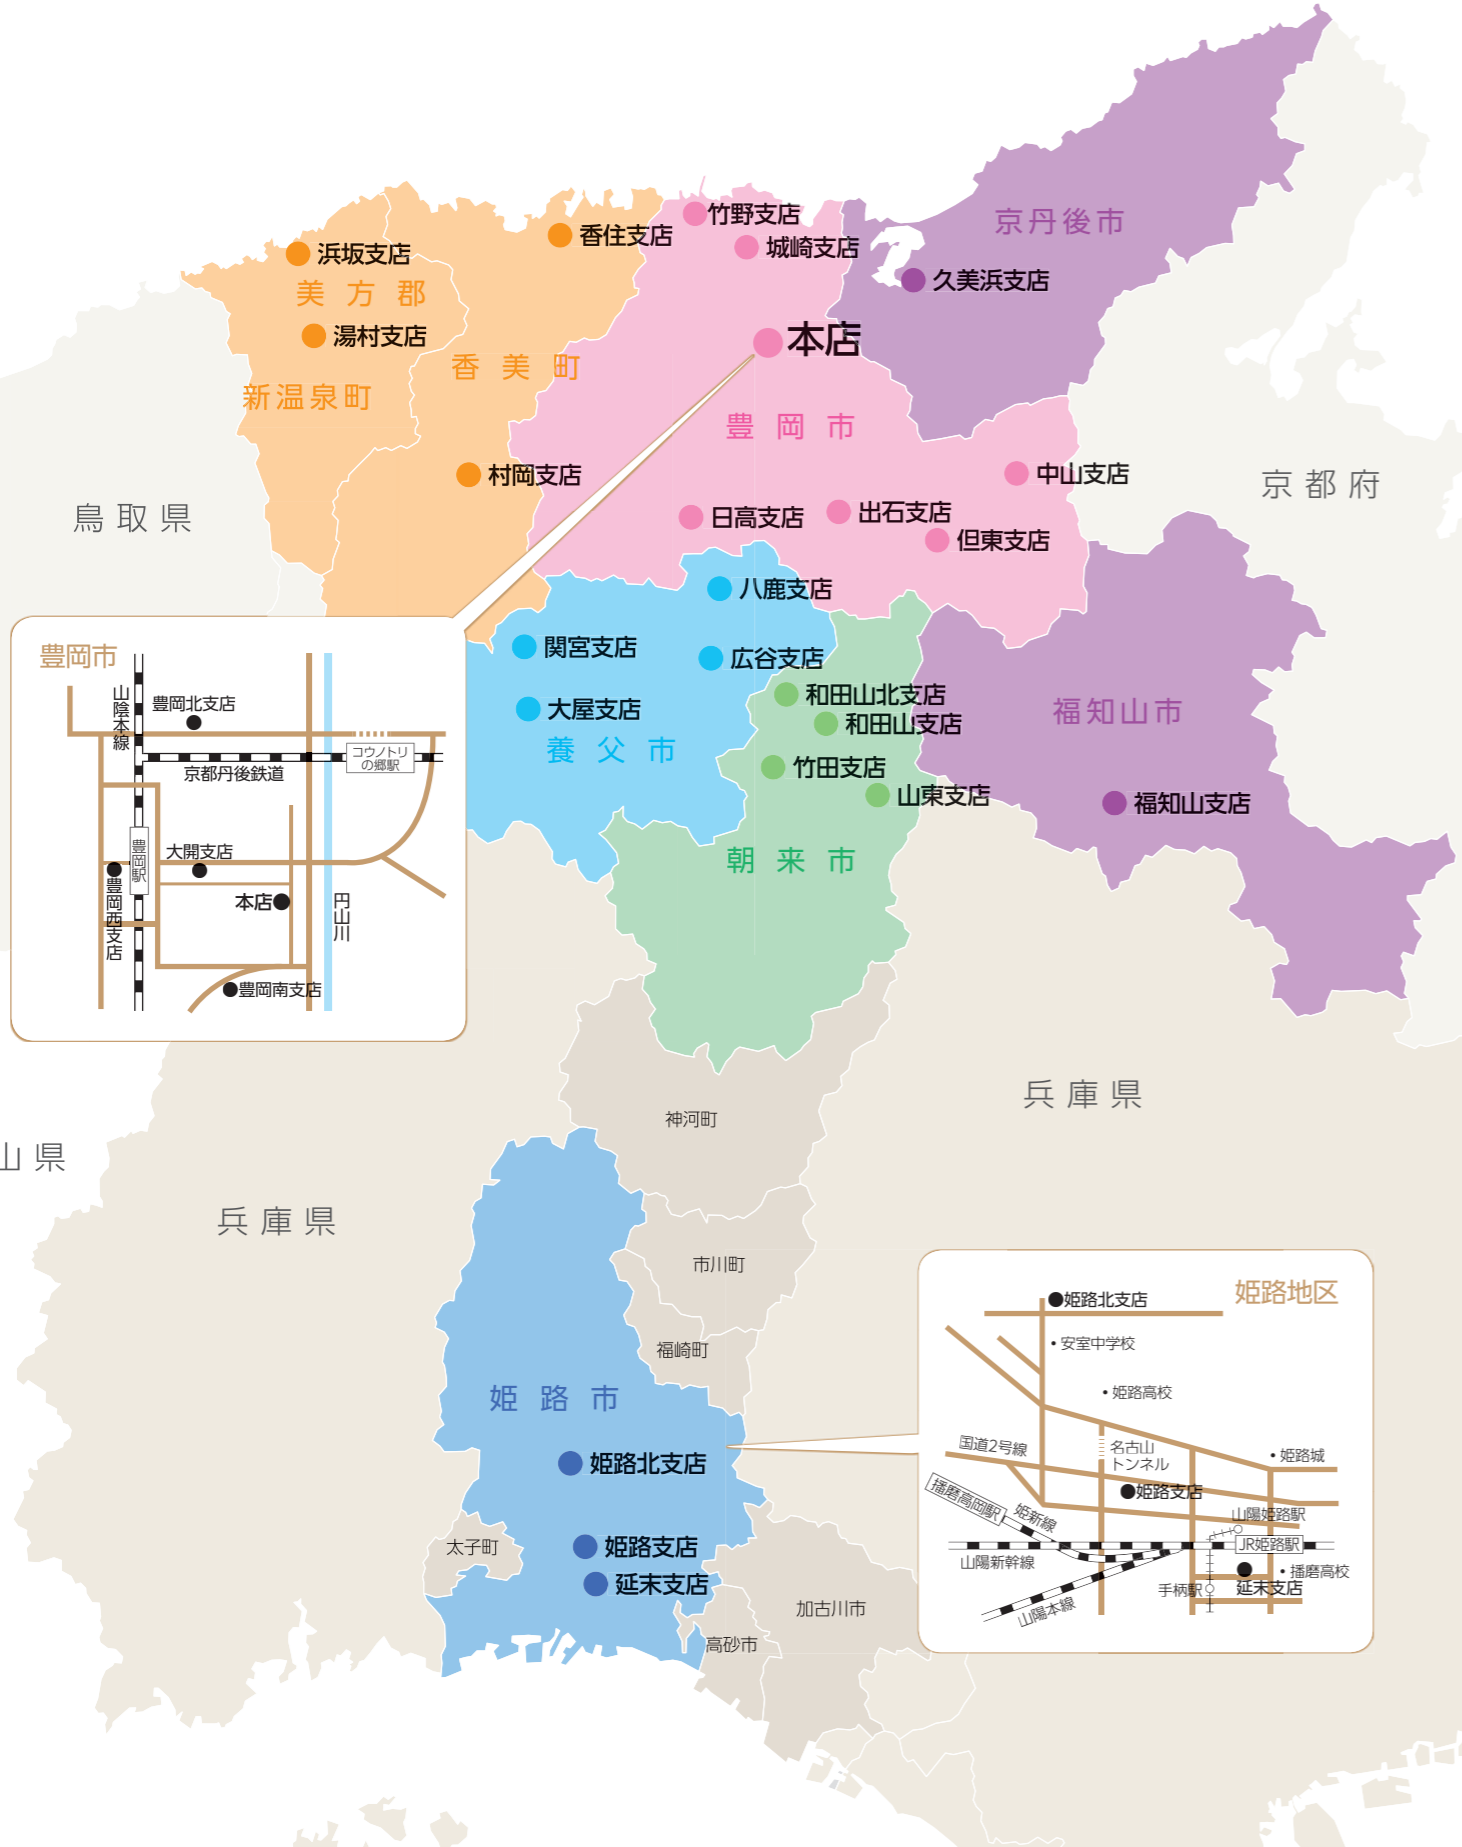

●キャッシュコーナー

(令和2年6月末現在)

店名	稼働時間		
	平日	土曜日	日・祝日
本店営業部	8:00~22:00	8:00~22:00	8:00~22:00
豊岡市役所	8:00~21:00	8:00~21:00	8:00~21:00
豊岡総合庁舎	8:00~19:00	—	—
にしがき豊岡元町店	9:30~21:00	9:30~21:00	9:30~21:00
梶原	8:00~21:00	8:00~21:00	8:00~21:00
大開支店	8:00~22:00	8:00~22:00	8:00~22:00
アイティ	10:00~20:00	10:00~20:00	10:00~20:00
コープデイズ豊岡	10:00~22:00	10:00~22:00	10:00~22:00
豊岡南支店	8:00~21:00	8:00~21:00	8:00~21:00
神美台	8:00~19:00	8:00~17:00	—
フレッシュバザール豊岡江本	8:00~22:00	8:00~22:00	8:00~22:00
三坂町	8:00~22:00	8:00~22:00	8:00~22:00
九日市	8:00~22:00	8:00~22:00	8:00~22:00
豊岡西支店	8:00~21:00	8:00~21:00	8:00~21:00
豊岡病院	8:00~20:00	8:45~20:00	8:45~18:00
豊岡正法寺パーク	8:00~22:00	8:00~22:00	8:00~22:00
豊岡北支店	8:00~22:00	8:00~22:00	8:00~22:00
アルコム	8:00~22:00	8:00~22:00	8:00~22:00
市場	8:00~21:00	8:00~21:00	8:00~21:00
メガフレッシュ館	8:00~22:00	8:00~22:00	8:00~22:00
メガストック館	9:00~20:00	9:00~20:00	9:00~20:00
城崎支店	8:00~21:00	8:00~21:00	8:00~21:00
港	8:00~19:00	8:00~19:00	8:00~19:00
竹野支店	8:00~21:00	8:00~21:00	8:00~21:00
日高支店	8:00~21:00	8:00~21:00	8:00~21:00
日高病院	8:45~18:00	—	—
日高総合支所	8:00~21:00	8:00~21:00	8:00~21:00
西芝	8:00~22:00	8:00~22:00	8:00~22:00
マックスバリュ日高店	9:00~22:00	9:00~22:00	9:00~22:00
日高パーク	8:00~22:00	8:00~22:00	8:00~22:00
ヒラキ日高店	9:00~21:00	9:00~21:00	9:00~21:00
神鍋高原	8:00~21:00	8:00~21:00	8:00~21:00
出石支店	8:00~21:00	8:00~21:00	8:00~21:00
福祉ゾーン	8:45~18:00	8:45~18:00	—
町分	8:00~22:00	8:00~22:00	8:00~22:00
中山支店	8:00~21:00	8:00~21:00	8:00~21:00
但東支店	8:00~21:00	8:00~21:00	8:00~21:00
八鹿支店	8:00~22:00	8:00~22:00	8:00~22:00
養父市役所	8:00~21:00	8:00~21:00	8:00~21:00
八鹿病院	8:00~19:00	8:45~18:00	—
フレッシュバザール八鹿店	8:00~22:00	8:00~22:00	8:00~22:00
広谷支店	8:00~21:00	8:00~21:00	8:00~21:00
養父地域局	8:00~21:00	8:00~21:00	8:00~21:00
やぶYタウン	8:00~22:00	8:00~22:00	8:00~22:00
大屋支店	8:00~21:00	8:00~21:00	8:00~21:00
関宮支店	8:00~21:00	8:00~21:00	8:00~21:00
和田山支店	8:00~22:00	8:00~22:00	8:00~22:00
玉置	8:00~22:00	8:00~22:00	8:00~22:00
エスタ和田山	9:00~21:00	9:00~21:00	9:00~21:00
朝来医療センター	8:00~19:00	8:00~17:00	—
和田山北支店	8:00~21:00	8:00~21:00	8:00~21:00
糸井	8:00~21:00	8:00~21:00	8:00~21:00
竹田支店	8:00~21:00	8:00~21:00	8:00~21:00
和田山インター	8:00~22:00	8:00~22:00	8:00~22:00
山東支店	8:00~21:00	8:00~21:00	8:00~21:00
香住支店	8:00~21:00	8:00~21:00	8:00~21:00
香住パーク	8:00~22:00	8:00~22:00	8:00~22:00
村岡支店	8:00~21:00	8:00~21:00	8:00~21:00
村岡地域局	8:45~19:00	9:00~17:00	9:00~17:00
美方	8:00~21:00	8:00~21:00	8:00~21:00
浜坂支店	8:00~21:00	8:00~21:00	8:00~21:00
新温泉町役場	9:00~18:00	—	—
フレッシュバザール浜坂店	8:00~22:00	8:00~22:00	8:00~22:00
湯村支店	8:00~21:00	8:00~21:00	8:00~21:00
湯村温泉薬師湯	8:45~19:00	8:45~18:00	8:45~18:00
姫路支店	8:00~21:00	8:00~21:00	8:00~21:00
姫路北支店	8:00~21:00	8:00~21:00	8:00~21:00
延末支店	8:00~21:00	8:00~21:00	8:00~21:00
久美浜支店	8:00~21:00	8:00~21:00	8:00~21:00
にしがき久美浜店	8:00~22:00	8:00~22:00	8:00~22:00
峰山パーク	8:00~22:00	8:00~22:00	8:00~22:00
福知山支店	8:00~21:00	8:00~21:00	8:00~21:00
フレスポ福知山	8:00~22:00	8:00~22:00	8:00~22:00
バザールタウン福知山店	9:00~23:00	9:00~22:00	9:00~22:00